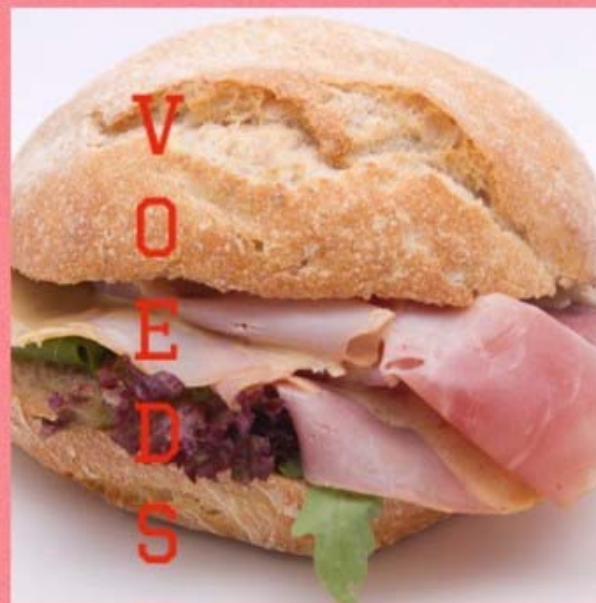

Inzameling voedselbank

Product voor de maand JULI
Blik (ken) HAM

Inleveradressen:

Dr. Sicco Mansholtstraat 2
Blauwebalg 2

Aak 42

Zeis 10

Ingeleverde
producten
maand juni
12 x
pindakaas /
jam
3 x diversen

MAAND JULI
BLIKKEN HAM